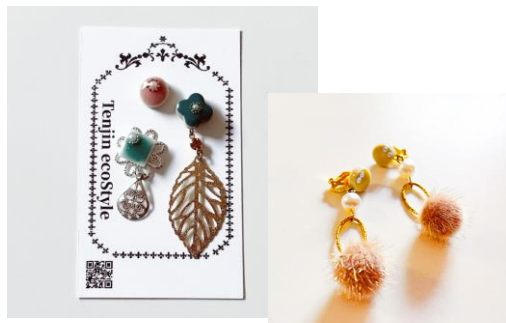

⑱(60~120分)

⑲ タイルクラフトシール作り 約15×15cm  
※目地埋め不可

**1650円**

⑱ 40～90分(レジン可/チャーム可)

⑲ 30～60分(レジン可)

⑳ 30～60分(レジン可)

⑱ アクセサリー  
イヤリング / ピアス  
マスクチャーム  
**2750円**/1組

画像は小サイズ↑