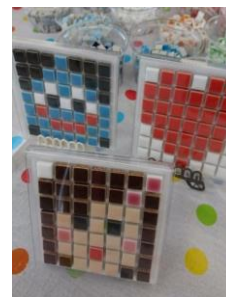

⑨(30~60分)

⑨ミニフォトフレーム

(たて約7.5cm×よこ約11cm)

880円

⑩(15~30分)

⑩パズルフレーム ラッキー7(1回分)  
10cm角

※ボンド不要、目地埋め不可

660円 (2回分は+110円)