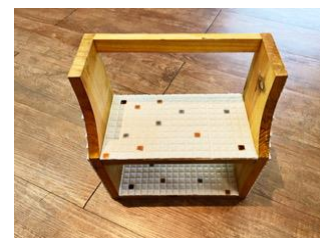

㉓ 木製棚
約13×25×26cm
※目地埋め含む
4950円