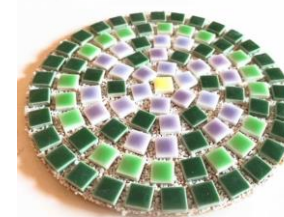

660円

④(20~40分)

④まるコースター(シールタイプ)  
直径約8.5cm  
※目地部分カラーサンド使用 ※ボンド不要

660円

⑤(20~40分)

⑤星型コースター  
(シールタイプ) 11cm角  
※目地部分カラーサンド使用  
※ボンド不要

770円

⑥(40~60分)

⑥まるなべしき(シールタイプ)  
14cm角  
※目地部分カラーサンド使用  
※ボンド不要

1100円

⑦(60~90分)

⑦大きいまるなべしき(コルク)  
18~20cm

1650円

⑧(60~90分)

⑧フォトフレームL判 たて12cm×よこ16cm

1650円